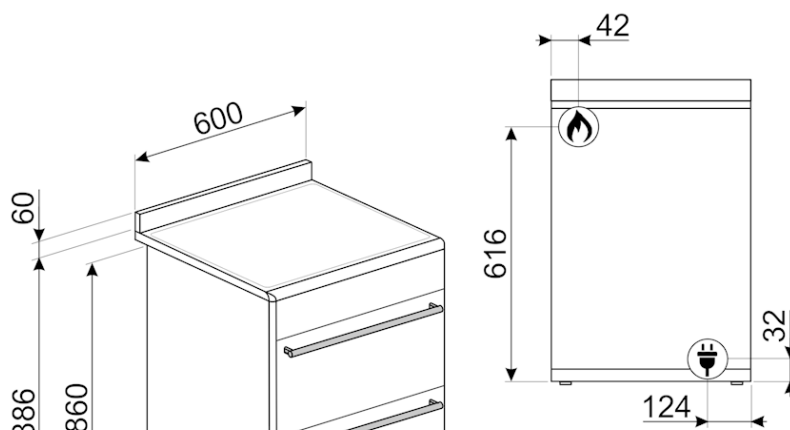

חיבור חשמלי

דירוג חיבור חשמלי: W 5500 • מתח: V 220-240 • מתח 2 (וולט): V 380-415 • תדר: Hz 50/60 • אורך כבל חשמל: cm 120

חיבור גז

דירוג חיבור גז (ואט): W 8150 • סוג גז: G20 גז טבעי

מידע לוגיסטי

רוחב (מ"מ): mm 600 • גובה המוצר (מ"מ): mm 900 • עומק (מ"מ): mm 600 • משקל ברוטו (ק"ג): kg 62.600 • משקל נטו (ק"ג): kg 53.300

כבר לא בשימוש

אביזרים כלולים

חרירי גז אחרים כלולים: G30 אֶפ"ם גז נוזלי

אביזרים כלולים עם התנור לתנור עיקרי

רשת שתי וערב לגריל: 1 מגש עמוק 40 מ"מ: 1 רשת עם מעצור אחורי וצדי: 1 סוג גריל: 1 מעמד לזוק: 1

אביזרים כלולים עם התנור לתנור משני

רשת עם מעצור אחורי וצדי: 1 רשת שתי וערב לגריל: 1 מגש עמוק 40 מ"מ: 1

OPTIONAL

GTT: אביזרים, סוג: מסילות טלסקופיות, תנורים, תנורים GTP: אביזרים, סוג: מסילות טלסקופיות, תנורים, תנורים PRTX: אביזרים, סוג: אבן פיצה,

תנורים, תנורים PPR2: אביזרים, סוג: אבן פיצה, תנורים, תנורים PALPZ: אביזרים, סוג: יעה לפיצה, תנורים, תנורים BNP608T: אביזרים, סוג:

מגש, תנורים, תנורים AIRFRY: אביזרים, סוג: מעמדי מחבתות, תנורים, תנורים BBQ: אביזרים, סוג: מעמדי מחבתות, תנורים, תנורים BG6090-1:

אביזרים, סוג: צלייה, תנורים PPX6090-1: אביזרים, סוג: גריל טפנייקי, תנורים KITP60X9: אביזרים, סוג: התזה, תנורים KITPDQ: אביזרים, סוג:

ערכת רגליות, תנורים KITPBX: אביזרים, סוג: ערכת רגליות, תנורים

SMEG - אריה שנקר 7 הרצליה פיתוח