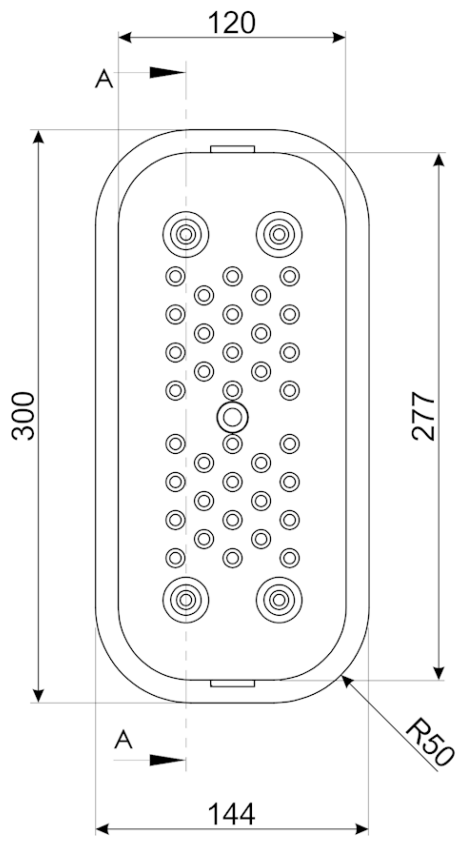

BW15PP

Tartozékok, Típus: Gyümölcsmosó betét, Mosogatók

TÍPUS

Családi: Tartozékok • Családi: Mosogatók • Típus: Gyümölcsmosó betét • EAN kód: 8017709183738 • Polikarbonát gyümölcsmosó (1/2 medencén elhelyezve)

LOGISZTIKAI INFORMÁCIÓK

Szélesség: 340 mm • Mélység: 150 mm • Magasság: 150 mm • Termék méretei (Ma x Sz x Mé): 150x340x150 • Nettó tömeg: 0.320 kg • Bruttó tömeg: 0.490 kg

SEZIONE A-A