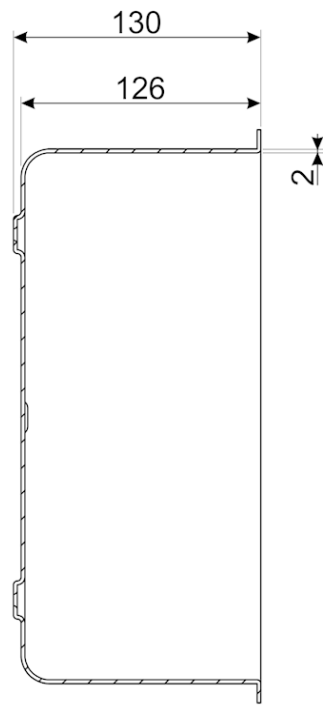

BW15PP

Tartozékok, Típus: Gyümölcsmosó betét, Mosogatók

TÍPUS

Családi: Tartozékok • Családi: Mosogatók • Típus: Gyümölcsmosó betét • EAN kód: 8017709183738 • Polikarbonát gyümölcsmosó (1/2 medencén elhelyezve)

LOGISZTIKAI INFORMÁCIÓK

Szélesség: 340 mm • Mélység: 150 mm • Magasság: 150 mm • Termék méretei (Ma x Sz x Mé): 150x340x150 • Nettó tömeg: 0.320 kg • Bruttó tömeg: 0.490 kg

SEZIONE A-A