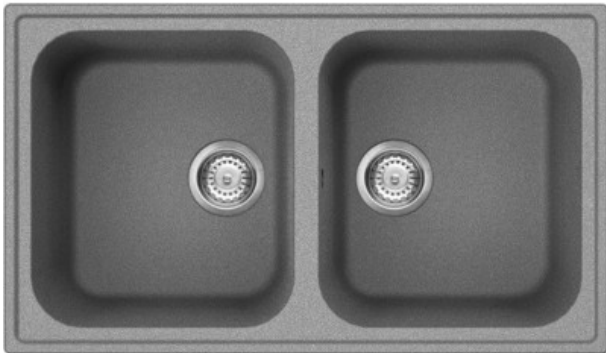

LZ862CT

Lavello, Universale, Lavello composito, Standard, Numero vasche: 2, Cemento

TIPOLOGIA

Famiglia: Lavello • Tipologia: Lavello composito • Materiale: Composito • Dimensione Lavello: 86 cm • Numero vasche: 2 •

Codice EAN: 8017709251710

ESTETICA

Estetica: Universale • Serie: Rigae • Colore: Cemento • Tipo incasso: Standard • Forato / predisposto per foratura: Predisp.

CARATTERISTICHE TECNICHE

Larghezza del prodotto (mm): 860 mm • Profondità invaso (mm): 10 • Caratteristiche materiale composito: Antibatterico, Antigraffio, Resistente agli shock termici, Resistente alle temperature elevate, Resistente agli urti, Facile da pulire, Resistente ai raggi UV • Raggio angolare foro incasso sottotop: 30 mm • Misura mobile incasso: 90 cm • Altezza da top cucina: 10 mm • Dimensioni foro incasso sopratop (mm): 840 X 480 mm • Foro miscelatore: 2 • Diametro foro miscelatore: 35 mm • Larghezza cavallotto: 38 mm • Numero ganci: 8 • Tipologia ganci: Standard

COLLEGAMENTO ELETTRICO

VASCA DX

Tipologia vasca dx: Tradizionale • Dimensioni vasca dx, L x P x A (mm): 371 x 420 x 210 mm • Profondità vasca dx (mm): 210 mm • Raggio angolare vasca dx: 80 mm • Troppopieno vasca: Sì, tradizionale • Posizione scarico vasca: Laterale vasca • Dimensione scarico vasca: 3.5"

VASCA SX

Tipologia vasca sx: Tradizionale • Dimensioni vasca sx, L x P x A (mm): 371 x 420 x 210 mm • Profondità vasca sx (mm): 210 mm • Raggio angolare vasca sx: 80 mm • Posizione scarico vasca sx: Laterale vasca • Dimensione scarico vasca sx: 3.5"