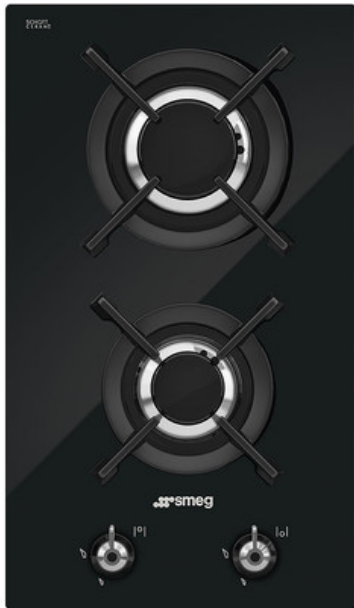

## PV332CN

Piano di cottura, Estetica: Classica, Gas, 30 cm, Nero, Incasso: Semifilo con possibilità incasso a Filo

### TIPOLOGIA

Famiglia: Piano di cottura • Dimensione: 30 cm • Tipologia: Gas • Incasso: Semifilo con possibilità incasso a Filo • Alimentazione: Gas • Codice EAN: 8017709255336

### ESTETICA

Colore: Nero • Finitura: Vetro • Estetica: Classica • Materiale: Vetro • Colore manopole: Effetto Inox • Tipo di regolazione comandi: Manopole • Posizione comandi: Frontale • N° manopole: 2 • Glass on Steel: Sì • Griglie: Ghisa • Trattamento Bruciatori: Nichelato • Colore serigrafia: Grigio