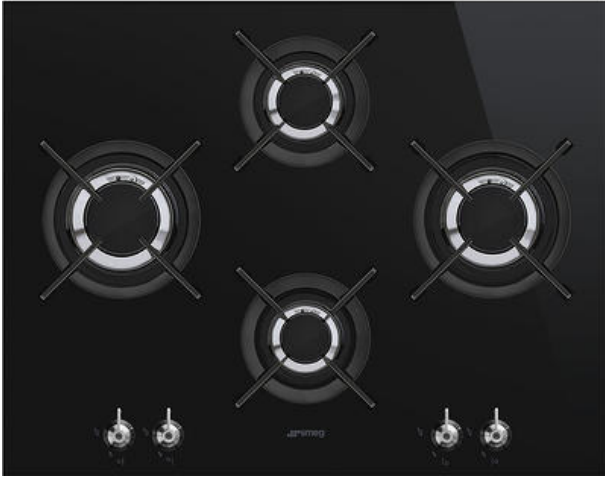

PV364LCN

Piano di cottura, Estetica: Classica, Gas, 65 cm, Nero, Incasso: Semifilo con possibilità incasso a Filo

TIPOLOGIA

Famiglia: Piano di cottura • Dimensione: 65 cm • Tipologia: Gas • Incasso: Semifilo con possibilità incasso a Filo • Alimentazione: Gas • Codice EAN: 8017709233501

ESTETICA

Colore: Nero • Finitura: Vetro • Estetica: Classica • Materiale: Vetro • Tipo vetro: Ceramico • Colore manopole: Effetto Inox • Tipo di regolazione comandi: Manopole • Posizione comandi: Frontale • N° manopole: 4 • Bordo vetro: Dritto • Glass on Steel: Sì • Griglie: Ghisa • Bruciatori: Smeg Contemporanea • Materiale bruciatori: Ottone • Trattamento Bruciatori: Nichelato • Colore serigrafia: Grigio