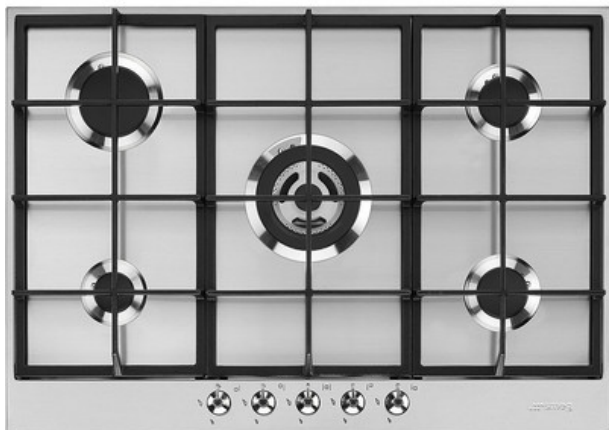

PX375

Piano di cottura, Estetica: Classica, Gas, 70/75 cm, Acciaio Inox, Incasso: Tradizionale

TIPOLOGIA

Famiglia: Piano di cottura • Dimensione: 70/75 cm • Tipologia: Gas • Incasso: Tradizionale • Alimentazione: Gas • Codice EAN: 8017709252090

ESTETICA

Colore: Acciaio Inox • Finitura: Satinato • Estetica: Classica • Tipo inox: Satinato • Materiale: Inox • Colore manopole: Effetto Inox • Tipo di regolazione comandi: Manopole • Posizione comandi: Frontale • N° manopole: 5 • Griglie: Ghisa • Bruciatori: Smeg Contemporanea • Materiale bruciatori: Alluminio • Colore serigrafia: Nero