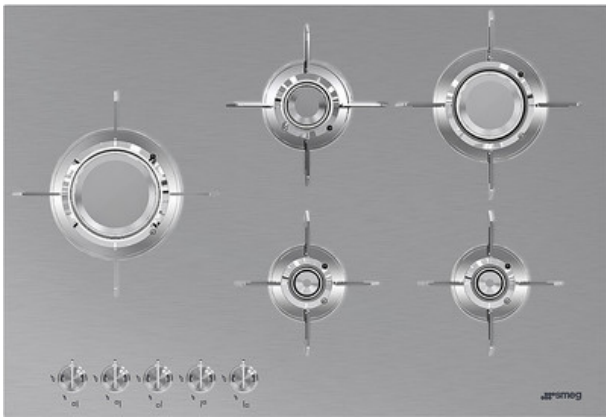

PXL675L

Piano di cottura, Estetica: Dolce Stil Novo, Gas, 70/75 cm, Acciaio Inox, Incasso: Semifilo con possibilità incasso a Filo

TIPOLOGIA

Famiglia: Piano di cottura • Dimensione: 70/75 cm • Tipologia: Gas • Incasso: Semifilo con possibilità incasso a Filo •

Alimentazione: Gas • Codice EAN: 8017709217808

ESTETICA

Colore: Acciaio Inox • Finitura: Satinato • Estetica: Dolce Stil Novo • Tipo inox: Satinato • Materiale: Inox • Colore manopole: Effetto Inox • Tipo di regolazione comandi: Manopole • Posizione comandi: Frontale • N° manopole: 5 • Griglie: Inox • Trattamento Griglie: Titanium • Bruciatori: Laminari • Materiale bruciatori: Ottone • Trattamento Bruciatori: Nichelato • Colore serigrafia: Nero