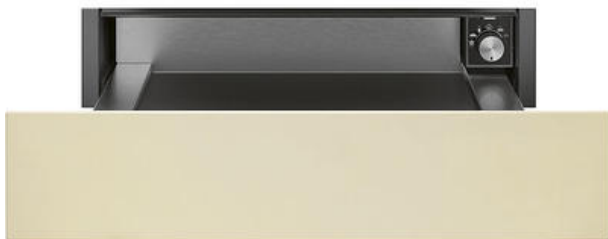

CPR815P

Выдвижной ящик, Coloniale, Подогреватель посуды, 15 см, Кремовый

ТИП

Семейство продуктов: Выдвижной ящик • Тип: Подогреватель посуды • Коммерческая высота: 15 см • А: 8017709250300

ЭСТЕТИКА

Цвет: Кремовый • Отделка: Матовый • Эстетика: Coloniale • Материал дверцы: Эмалированная сталь

ПРОГРАММЫ/ ФУНКЦИИ

Поддержание тепла: Да • Подогрев пищи: Да • Размораживание: Да • Подогреватель посуды: Да • Поднятие теста: Да •

Подогреватель чашек: Да

УПРАВЛЕНИЕ

Тип управления: Поворотные переключатели • Количество переключателей: 1 • Цвет переключателя: Эффект нержавеющей стали