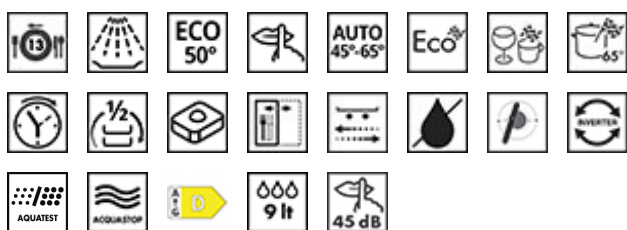

## LVFABBL2

Посудомоечная машина, Стиль 50-х г.г., Отдельностоящая, 60 см, Количество комплектов посуды: 13, Черный, A+++

### ТИП

Семейство продуктов: Посудомоечная машина • Коммерческая высота: 85 см • Количество комплектов посуды: 13 •

Установка: Отдельностоящая • Коммерческая ширина: 60 см • EAN-код: 8017709288464

### ЭСТЕТИКА

Цвет: Черный • Эстетика: Стиль 50-х г.г. • Цвет фронтальной панели: Нержавеющая сталь с обработкой против отпечатков пальцев • Тип дверцы: Стиль 50-х г.г. • Цвет дверцы: Черный • Цвет боковин: Черный • Цвет верхней панели: Черный • Цвет нижней панели (цоколя): Черный • Цвет дисплея / LED: Белый • Цвет ручки: Хромированный • Цвет кнопок: Серебристый (серый)