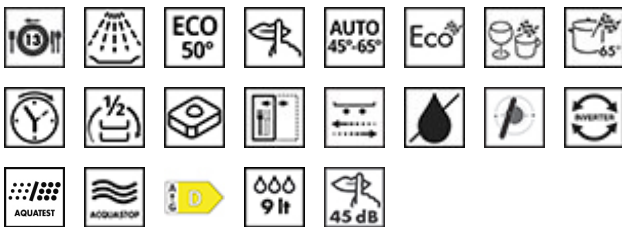

LVFABBL2

Посудомоечная машина, Стиль 50-х г.г., Отдельностоящая, 60 см, Количество комплектов посуды: 13, Черный, A+++

ТИП

Семейство продуктов: Посудомоечная машина • Коммерческая высота: 85 см • Количество комплектов посуды: 13 •

Установка: Отдельностоящая • Коммерческая ширина: 60 см • EAN-код: 8017709288464

ЭСТЕТИКА

Цвет: Черный • Эстетика: Стиль 50-х г.г. • Цвет фронтальной панели: Нержавеющая сталь с обработкой против отпечатков пальцев • Тип дверцы: Стиль 50-х г.г. • Цвет дверцы: Черный • Цвет боковин: Черный • Цвет верхней панели: Черный • Цвет нижней панели (цоколя): Черный • Цвет дисплея / LED: Белый • Цвет ручки: Хромированный • Цвет кнопок: Серебристый (серый)

ПРОГРАММЫ/ ФУНКЦИИ

Количество программ: 5 + 5 программ • Замачивание: Да • быстрая 27 минут: Да • ECO: Да • Тихий (-2 дБ): Да • Авто 45-65: Да • Ultraclean: Да • ECO быстрая: Да • деликатная быстрая: Да • Mix Express: Да • быстрая и Сильная: Да • Температура мойки: 38, 45, 50, 65, 70 °C

ОПЦИИ

опция EnerSave: Да • Отсрочка включения: До 9 часов, с предварительной мойкой • опция FlexiZone - 1/2 загрузки: Да • опция Flexi Tabs: Да • опция Quick Time: Да

КОРЗИНЫ

Количество корзин: 3, FlexiDuo • Цвет корзин: Серый • Цвет компонентов корзин: Серый • Ручка: Пластиковая с вкладышем из нержавеющей стали на верхней и нижней корзинах • Верхняя корзина: с 3-мя внутренними вставками • Верхняя корзина с системой выдвижения Easy-Glide: Да • Верхняя корзина, регулируемая по высоте: На 3 горизонтальных уровня • Нижняя корзина: С 4 складными полками • Максимальный размер посуды, загружаемой в верхнюю корзину (см): 19,0 см • Нижняя корзина с системой Rompi-Goccia: Да • Максимальный размер посуды, загружаемой в нижнюю корзину (см): 30,0 см • Корзина для столовых приборов: 13 комплектов • Цвет внутренних компонентов: Серые вставки RompiGoccia, Серые ручки, Серая пластина для регулировки второй корзины на 3 уровня, Серая корзина Flexiduo, Серая Planetarium