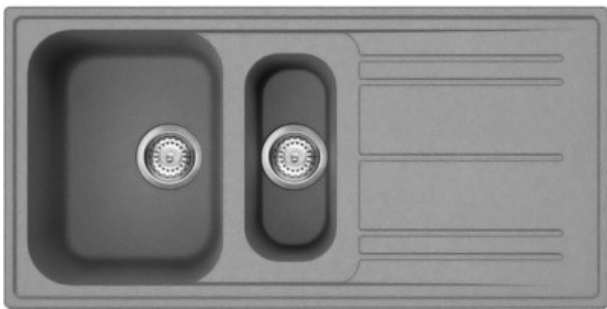

LZ102CT

Мойка, Универсальный, Композитная мойка, Стандартный, Крыло: Оборачиваемая, Количество чаш: 1 + 1/2

ТИП

Семейство продуктов: Мойка • Тип: Композитная мойка • Материал мойки: Гранит • Размеры мойки: 100 см • Количество чаш: 1 + 1/2 • Крыло: Оборачиваемая • EAN-код: 8017709251697

ЭСТЕТИКА

Эстетика: Универсальный • Серия: Rigae • Цвет: Цемент / Бетон • Тип встраивания: Стандартный • Отверстие для смесителя/ эксцентрика: Подготовленный • 1/2 чаши: Да

ТЕХНИЧЕСКИЕ ХАРАКТЕРИСТИКИ

Ширина изделия (мм): 1000 мм • Глубина встраивания (мм): 10 • Аксессуары для монтажа в комплекте: Корзинчатый вентиль, Сифон с возможностью подключение посудомоечной машины, Компактный сифон с возможностью подключения посудомоечной машины, Фиксирующие зажимы, Уплотнительная лента, Предварительно установленная уплотнительная лента, Стойкость к ультрафиолетовому излучению • Радиус скругления шаблона для выреза: 30 мм • Установка в базу: 60 см • Установка с бортиком: 10 мм • Размеры выреза в столешнице (мм): 980 X 480 мм • Отверстие для смесителя: 2 • Диаметр отверстия под смеситель: 35 мм • Ширина разделительной стенки: 38 мм • Слив с наклоном: 2 ° • Количество зажимов: 10 • Тип зажимов: Стандартный

ЭЛЕКТРИЧЕСКОЕ ПОДКЛЮЧЕНИЕ

ЧАША СПРАВА

Тип чаши: 1/2 чаши • Размер чаши (мм): 150 x 340 x 168 мм • Глубина чаши (мм): 168 мм • Радиус закругления чаши (мм): 50 мм • Положение корзинчатого вентиля: В центре чаши • Размер корзинчатого вентиля: 3,5 дюйма

ЧАША СЛЕВА

Тип левой чаши: Традиционный • Размер правой чаши, мм: 420 x 320 x 210 мм • Глубина левой чаши (мм): 210 мм • Радиус закругления левой чаши: 80 мм • Перелив левой чаши: Да, традиционная • Положение корзинчатого вентиля, левая чаша: Сбоку чаши • Размер корзинчатого вентиля, левая чаша: 3,5 дюйма