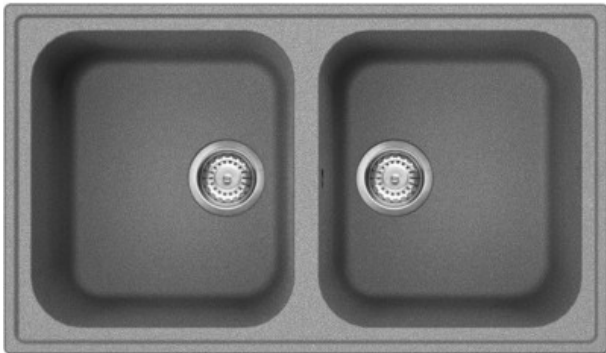

## LZ862CT

Мойка, Универсальный, Композитная мойка, Стандартный, Количество чаш: 2

### ТИП

Семейство продуктов: Мойка • Тип: Композитная мойка • Материал мойки: Гранит • Размеры мойки: 86 см • Количество чаш: 2 • EAN-код: 8017709251710

### ТЕХНИЧЕСКИЕ ХАРАКТЕРИСТИКИ

Ширина изделия (мм): 860 мм • Глубина встраивания (мм): 10 • Аксессуары для монтажа в комплекте: Корзинчатый вентиль, Сифон с возможностью подключение посудомоечной машины, Компактный сифон с возможностью подключения посудомоечной машины, Фиксирующие зажимы, Уплотнительная лента, Предварительно установленная уплотнительная лента, Стойкость к ультрафиолетовому излучению • Радиус скругления шаблона для выреза: 30 мм • Установка в базу: 90 см • Установка с бортиком: 10 мм • Размеры выреза в столешнице (мм): 840 X 480 мм • Отверстие для смесителя: 2 • Диаметр отверстия под смеситель: 35 мм • Ширина разделительной стенки: 38 мм • Количество зажимов: 8 • Тип зажимов: Стандартный

## ЧАША СПРАВА

Тип чаши: Традиционный • Размер чаши (мм): 371 x 420 x 210 мм • Глубина чаши (мм): 210 мм • Радиус закругления чаши (мм): 80 мм • Перелив: Да, традиционная • Положение корзинчатого вентиля: Сбоку чаши • Размер корзинчатого вентиля: 3,5 дюйма