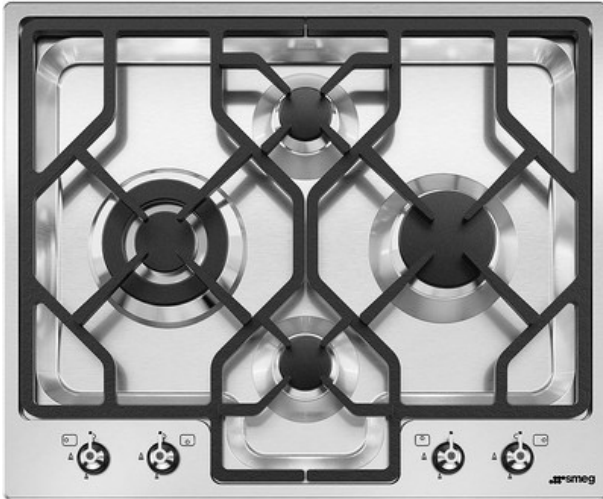

## PGF64-4

Варочная поверхность, Эстетика: Classica, Газ, 60 см, Тип встраивания: Ультранизкий профиль

### ТИП

Семейство продуктов: Варочная поверхность • Размеры: 60 см • Тип: Газ • Тип встраивания: Ультранизкий профиль •

Источник питания: Газ • EAN-код: 8017709153588

### ЭСТЕТИКА

Цвет: Нержавеющая сталь • Отделка: Матовая • Эстетика: Classica • Тип нержавеющей стали: Матовая • Материал:

Нержавеющая сталь • Цвет переключателей: Эффект нержавеющей стали • Тип управления: Поворотные переключатели •

Расположение переключателей: Фронтальное • Количество переключателей: 4 • Решетки: Чугунные • Горелки: Стандартный •

Материал горелок: Алюминий • Цвет сериографии: Черный