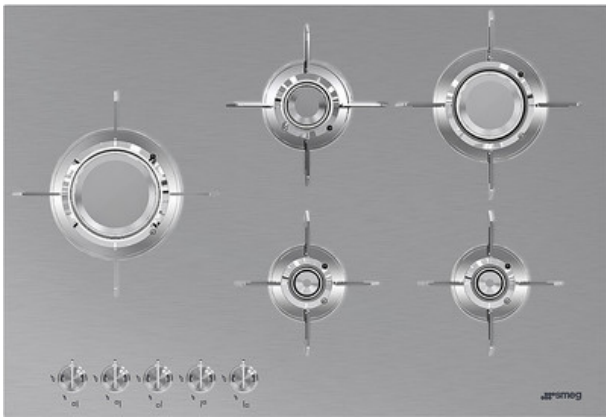

## PXL675L

Варочная поверхность, Эстетика: Dolce Stil Novo, Газ, 70/75 см, Тип встраивания: Ультранизкий профиль или вровень со столешницей

### ТИП

Семейство продуктов: Варочная поверхность • Размеры: 70/75 см • Тип: Газ • Тип встраивания: Ультранизкий профиль или вровень со столешницей • Источник питания: Газ • EAN-код: 8017709217808

### ЭСТЕТИКА

Цвет: Нержавеющая сталь • Отделка: Матовая • Эстетика: Dolce Stil Novo • Тип нержавеющей стали: Матовая • Материал: Нержавеющая сталь • Цвет переключателей: Эффект нержавеющей стали • Тип управления: Поворотные переключатели • Расположение переключателей: Фронтальное • Количество переключателей: 5 • Решетки: Нержавеющая сталь • Покрытие решеток: Титан • Горелки: Blade Flame • Материал горелок: Латунный • Покрытие горелок: Никель • Цвет сериографии: Черный

### ОПЦИИ

Стандартный вырез: 482-486x700-704 мм