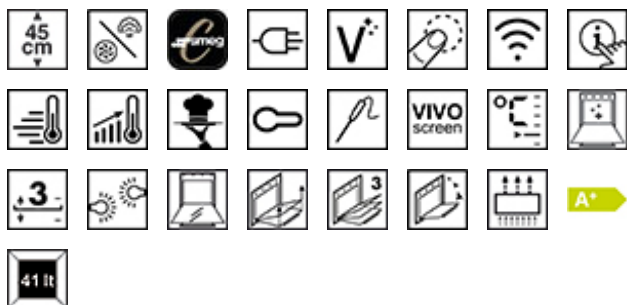

SF4104WVCPS

Духовой шкаф, Linea, 45 см, Комбинированный с паром, Серебристый, А+, Паровая очистка

ТИП

Семейство продуктов: Духовой шкаф • Категория: 45 см • Способ приготовления: Комбинированный с паром • SmegConnect: Да • Vitality system: Да • Источник питания: Электрический • EAN-код: 8017709275938 • Система очистки: Паровая очистка