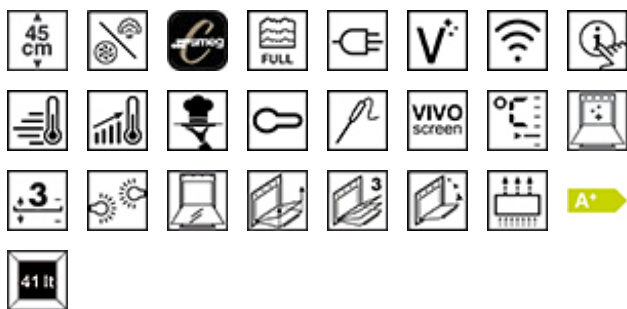

### ТИП

Семейство продуктов: Духовой шкаф • Категория: 45 см • Способ приготовления: Комбинированный с пароваркой • SmegConnect: Да • Технология подачи пара: Full steam • Vitality system: Да • Источник питания: Электрический • EAN-код: 8017709275969 • Система очистки: Паровая очистка