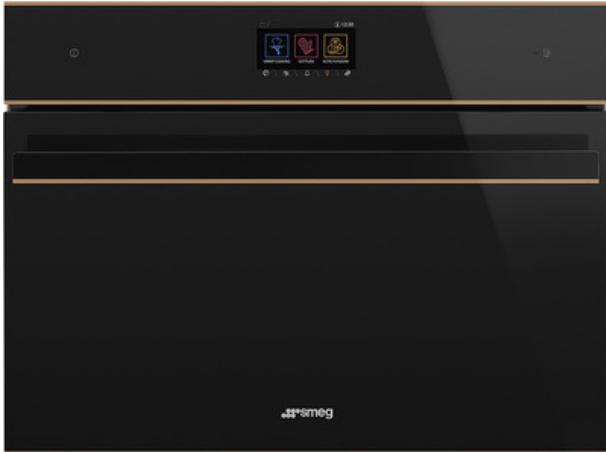

## SF4604WMCNR

Духовой шкаф, Dolce Stil Novo, 45 см, Комбинированный с микроволновой печью, Черный, Паровая очистка

### ТИП

Семейство продуктов: Духовой шкаф • Категория: 45 см • Способ приготовления: Комбинированный с микроволновой печью  
• SmegConnect: Да • Источник питания: Электрический • EAN-код: 8017709275976 • Система очистки: Паровая очистка

### ЭСТЕТИКА

Цвет: Черный • Отделка: Глянцевый • Эстетика: Dolce Stil Novo • Фурнитура: Медный • Материал: Стекло • Тип стекла: Eclipse  
• Дверца: Полностью стеклянная • Ручка: Dolce Stil Novo • Ручки: Черный