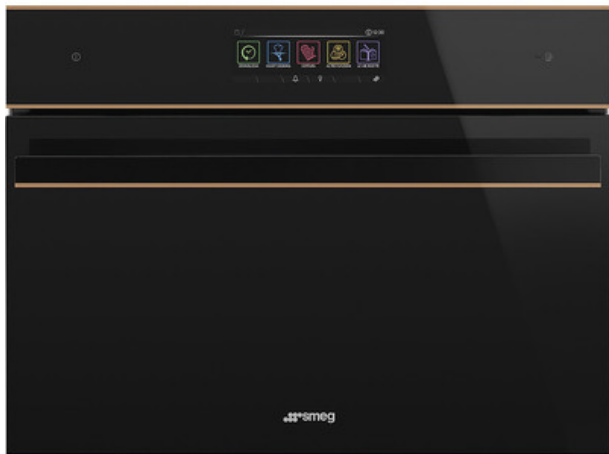

SF4606WMCNR

Духовой шкаф, Dolce Stil Novo, 45 см, Комбинированный с микроволновой печью, Черный, Паровая очистка

ТИП

Семейство продуктов: Духовой шкаф • Категория: 45 см • Способ приготовления: Комбинированный с микроволновой печью • SmegConnect: Да • Источник питания: Электрический • EAN-код: 8017709257361 • Система очистки: Паровая очистка

ЭСТЕТИКА

Цвет: Черный • Отделка: Глянцевый • Эстетика: Dolce Stil Novo • Фурнитура: Медный • Материал: Стекло • Тип стекла: Eclipse • Дверца: Полностью стеклянная • Ручка: Dolce Stil Novo • Ручки: Черный

ТЕХНИЧЕСКИЕ ХАРАКТЕРИСТИКИ

Отображаемое имя: VivoScreen max • Вид дисплея (технология): TFT-дисплей • Регулировка температуры: Электронный • Минимальная температура: 30 °С • Максимальная температура: 250 °С • Материал внутренней камеры: Эмаль Ever Clean • Количество уровней приготовления: 3 • Тип направляющих: Металлические направляющие • Откидной гриль: Да • Количество ламп подсветки: 2 • Тип подсветки: Галогенная • Мощность ламп подсветки: 40 Вт • Освещение при открытой дверце: Да • Эффективная мощность микроволн: 1000 Вт • Открывание дверцы: Стандартное открывание • Дверца: Регулируемая температура • Количество стекол дверцы: 3 • Петли Soft Close: Да • Термостат безопасности: Да • Система охлаждения: Тангенциальная • Защитное стекло от микроволн: Да • Автоиматическое отключение микроволн при открытой дверце: Да • Автоматическое отключение при открытой дверце: Да • Мощность нижнего нагревательного элемента: 1000 Вт • Мощность гриля: 2000 Вт • Мощность кольцевого нагревательного элемента: 1400 Вт