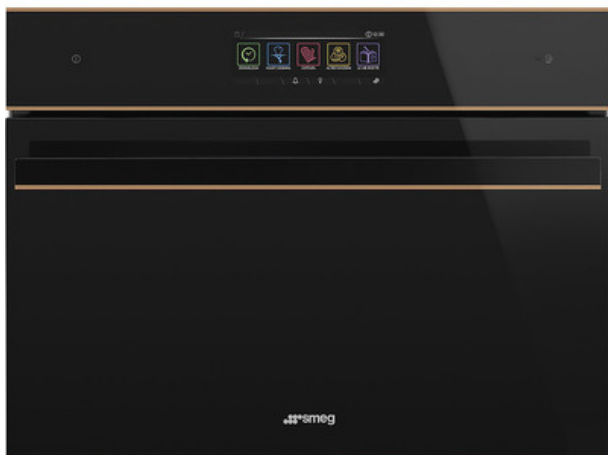

SF4606WVCPNR

Духовой шкаф, Dolce Stil Novo, 45 см, Комбинированный с паром, Черный, А+, Паровая очистка

ТИП

Семейство продуктов: Духовой шкаф • Категория: 45 см • Способ приготовления: Комбинированный с паром • SmegConnect: Да • Vitality system: Да • Источник питания: Электрический • EAN-код: 8017709262945 • Система очистки: Паровая очистка

ЭСТЕТИКА

Цвет: Черный • Отделка: Глянцевый • Эстетика: Dolce Stil Novo • Фурнитура: Медный • Материал: Стекло • Тип стекла: Eclipse • Дверца: Полностью стеклянная • Ручка: Dolce Stil Novo • Ручки: Черный

ТЕХНИЧЕСКИЕ ХАРАКТЕРИСТИКИ

Отображаемое имя: VivoScreen max • Вид дисплея (технология): TFT-дисплей • Регулировка температуры: Электронный • Минимальная температура: 30 °C • Максимальная температура: 250 °C • Материал внутренней камеры: Эмаль Ever Clean • Количество уровней приготовления: 3 • Тип направляющих: Металлические направляющие • Количество ламп подсветки: 1 • Регулируемая подсветка: Да • Тип подсветки: Галогенная • Мощность ламп подсветки: 40 Вт • Освещение при открытой дверце: Да • Открывание дверцы: Стандартное открывание • Дверца: Регулируемая температура • Съемная дверца: Да • Внутреннее стекло дверцы сплошное: Да • Внутренние стекла дверцы съемные: Да • Количество стекол дверцы: 3 • Петли Soft Close: Да • Термостат безопасности: Да • Система охлаждения: Тангенциальная • Залив воды: Fill & Hide, автоматический • Объем контейнера для воды: 1,2 л • Автоматическое отключение подачи пара при открытой дверце: Да • Автоматическое отключение при открытой дверце: Да • Мощность нижнего нагревательного элемента: 1000 Вт • Мощность гриля: 2000 Вт • Мощность кольцевого нагревательного элемента: 1400 Вт • Мощность бойлера: 900 Вт