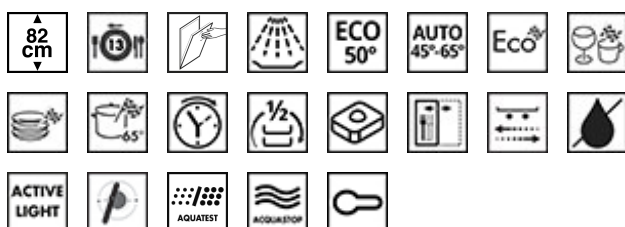

STA7233L

Посудомоечная машина, Универсальный, Полностью интегрированная встраиваемая, 60 см, Количество комплектов посуды: 13, Серебристый, A+++

ПРОИЗВОДСТВЕННЫЕ ХАРАКТЕРИСТИКИ

ТИП

Семейство продуктов: Посудомоечная машина • Коммерческая высота: 82 см • Количество комплектов посуды: 13 •
 Установка: Полностью интегрированная встраиваемая • Коммерческая ширина: 60 см • Мебельный фасад: Не поставляется •
 EAN-код: 8017709232474

ЭСТЕТИКА

Цвет: Серебристый • Эстетика: Универсальный • Цвет фронтальной панели: Серебристый (серый) • Тип дверцы: Серебристый (серый) • Автоматическое открывание без ручки: Да • Цвет дисплея / LED: Белый • Цвет кнопок: Серебристый (серый)

ОПЦИИ

опция EnerSave: Да • Отсрочка включения: До 24 часов, с предварительной мойкой • опция FlexiZone - 1/2 загрузки: Да • опция Flexi Tabs: Да • опция Quick Time: Да

КОРЗИНЫ

Количество корзин: 3, FlexiDuo • Цвет корзин: Серый • Цвет компонентов корзин: Серый • Ручка: Пластиковая с вкладышем из нержавеющей стали на верхней и нижней корзинах • Верхняя корзина: С фиксированными держателями • Верхняя корзина с системой выдвижения Easy-Glide: Да • Верхняя корзина, регулируемая по высоте: На 3 горизонтальных уровня • Нижняя корзина: С 4 складными полками • Максимальный размер посуды, загружаемой в верхнюю корзину (см): 18,0 см • Нижняя корзина с системой Rompi-Goccia: Да • Максимальный размер посуды, загружаемой в нижнюю корзину (см): 30,0 см • Корзина для столовых приборов: 13 комплектов • Цвет внутренних компонентов: Синие вставки RompiGoccia, Голубые ручки, Голубая пластина для регулировки второй корзины на 3 уровня, Синяя корзина Flexiduo, Голубая Planetarium