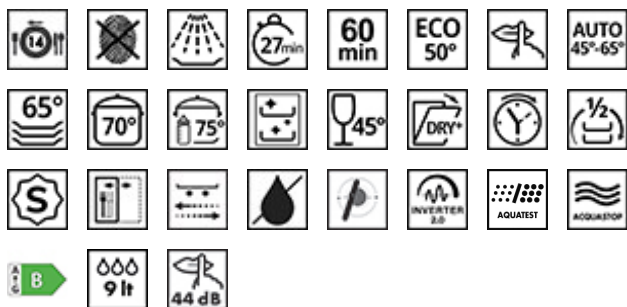

LVSP34BQSTX

Vaatwasser, Classici, Vrijstaand, 60 cm, Aantal couverts: 14, RVS, B

PRODUCT IDENTITEIT

TYPE

Familie: Vaatwasser • Nishoogte: 85 cm • Aantal couverts: 14 • Installatie: Vrijstaand • Commerciële breedte: 60 cm • EAN-code: 8017709305093

ESTHETIEK

Kleur: RVS • Afwerking: Vingervlekvrij • Esthetiek: Classici • Kleur voorpaneel: Vingervlekvrij roestvrijstaal • Type deur: STX • Kleur deur: Vingervlekvrij roestvrijstaal • Kleur zijpanelen: Vingervlekvrij roestvrijstaal • Kleur top: Geheel vingervlekvrij roestvrijstaal • Kleur plint: Vingervlekvrij roestvrijstaal • Kleur LED/ display: Wit • Kleur handgreep: RVS • Kleur toetsen: Zilver (oropal grijs)

PROGRAMMA'S / FUNCTIES

Aantal programma's: 10+1 • Weken: Ja • Express 27': Ja • Full express - 60 minutes: Ja • Eco: Ja • Stil (-2dB): Ja • Auto sensor 45-65: Ja • Mix: Ja • Intensief: Ja • Hygiene 99,9%: Yes • Zelf reinigen: Ja • Krystal: Ja • Wastemperatuur: 38, 45, 50, 55, 65, 70, 75 °C

ELEKTRISCHE AANSLUITING

Aansluitwaarde: 1800 W • Spanning: 220-240 V • Type aansluiting: Single-phase • Frequentie: 50 Hz • Lengte voedingskabel: 140 cm

STATISTISCHE FEATURES

Geluidsniveau: 40 - 44 dB(A)