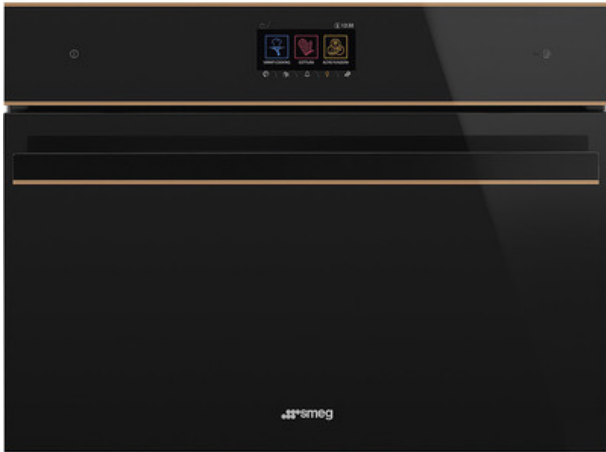

SF4604WVCPNR

Oven , Dolce Stil Novo, 45 cm, Combi-stoom, Zwart, A+, Vapor Clean

TYPE

Familie: Oven • Categorie: 45 cm • Bereidingswijze: Combi-stoom • SmegConnect: Ja • Vitality system: Ja • Voeding: Elektrisch • EAN-code: 8017709275990 • Reinigingssysteem: Vapor Clean

ESTHETIEK

Kleur: Zwart • Afwerking: Glanzend • Esthetiek: Dolce Stil Novo • Afwerking componenten: Koper • Materiaal: Glas • Type glas: Zwart • Deur: Geheel glas • Handgreep: Dolce Stil Novo • Kleur handgreep: Zwart

TECHNISCHE SPECIFICATIES

Naam display: VivoScreen • Display technologie: TFT • Temperatuurregeling: Elektronisch • Minimum temperatuur: 30 °C • Maximum temperatuur: 250 °C • Materiaal ovenruimte: Ever Clean emaille • Aantal kookniveaus: 3 • Type ovenrekken: Metalen zijsteunen • Aantal lampen: 1 • Lamp vervangbaar: Ja • Soort verlichting: Halogeen • Vermogen lamp: 40 W • Automatische inschakeling verlichting bij openen deur: Ja • Deur openen: Standaard opening • Deur: Temperatuur gecontroleerde deur • Uitneembare ovendeur: Ja • Volledig glazen binnendeur: Ja • Uitneembaar glas binnendeur: Ja • Totaal aantal ruiten: 3 • Soft Close systeem: Ja • Veiligheidsthermostaat: Ja • Koelsysteem: Mantelkoeling • Water aansluiting: Fill&Hide, automatic • Inhoud waterreservoir: 1,2 l • Automatische uitschakeling stoom bij openen deur: Ja • Automatische uitschakeling verhittingselementen bij openen deur: Ja • Onderwarmte - vermogen: 1000 W • Grill - vermogen: 2000 W • Circulatie - vermogen: 1400 W • Boiler - Power: 900 W