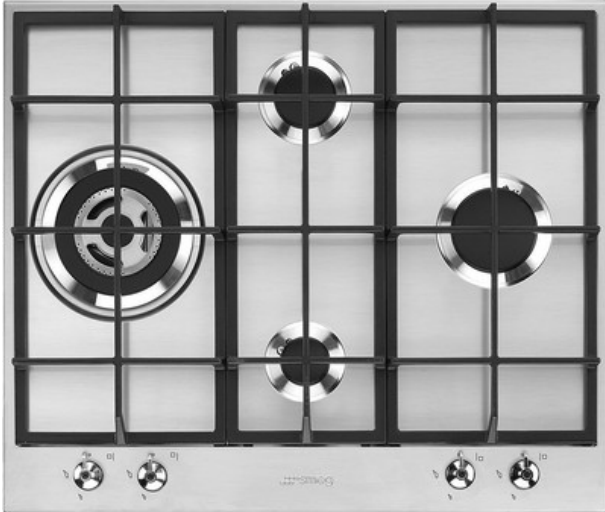

PX364LSA

Platetopp, Estetisk linje: Classic, Gasskokeplate, 60 cm, Type innbygging: Standard

TYPE

Produktgruppe: Platetopp • Mål: 60 cm • Type: Gasskokeplate • Type innbygging: Standard • Strømtilførsel: Gass • EAN-kode: 8017709261245

ESTETISK LINJE

Farge: Rustfritt stål • Finish: Satinert • Estetisk linje: Classic • Type stål: Børstet • Materiale: Rustfritt stål • kontroller farge: Rustfritt stål-effekt • Type kontroll innstilling: Vridere • Kontrollknapp funksjon: Foran • Antall kontroller: 4 • Panne stativ: Støpejern • Brennere: Smeg Contemporary • Materiale brennere: Aluminium • Serigrafi farge: Sort

PROGRAMMER/FUNKSJONER

Antall tilberedningssoner: 4 • Antall gasstilberedningssoner: 4

FUNKSJONER

Nedfelling i benkeplate: 478-482x555-560 mm

KOKESONER

Posisjon sone 1: Venstre • Posisjon sone 2: Midten bak • Posisjon sone 3: Midten foran • Posisjon sone 4: Høyre • Type sone 1: Gass - URP • Type sone 2: Gass - SRD • Type sone 3: Gass - AUX • Type sone 4: Gass - RP • Effekt sone 1: 3.50 kW • Effekt sone 2: 1.80 kW • Effekt sone 3: 1.10 kW • Effekt sone 4: 2.60 kW