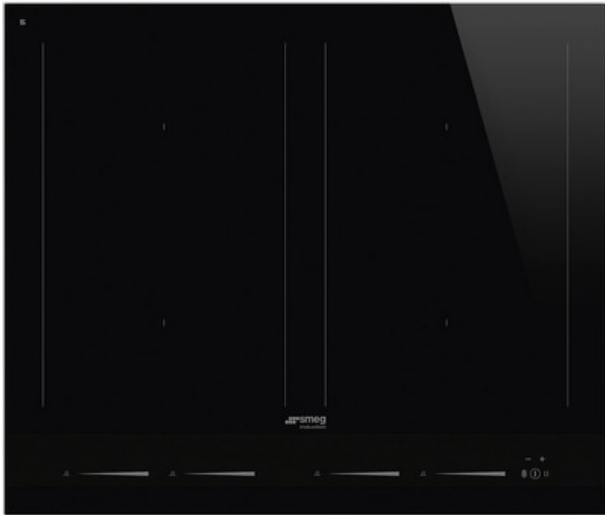

## SIM1643D

Kokeplate, Estetisk linje: Linea, Induksjon, 60 cm, Type innbygging: Ultra-lav profil eller full spyling

### TYPE

Produktgruppe: Kokeplate • Mål: 60 cm • Type: Induksjon • Type innbygging: Ultra-lav profil eller full spyling • Strømtilførsel: Elektrisk • EAN-kode: 8017709288174

### ESTETISK LINJE

Farge: Sort • Finish: Glass • Estetisk linje: Linea • Materiale: Glass • Glass Type: 'Glassy' keramikk • Type kontroll innstilling: Multi Slider • Kontrollknapp funksjon: Foran • Skyvebryter: Ja • Skyvebryter: Hvit • Glasskant: Rett kant • Serigrafi farge: Grå