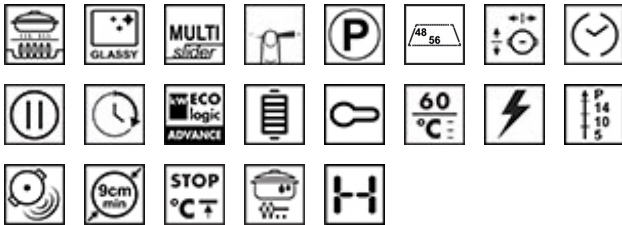

## SIM1643D

Kokeplate, Estetisk linje: Linea, Induksjon, 60 cm, Type innbygging: Ultra-lav profil eller full spyling

### TYPE

Produktgruppe: Kokeplate • Mål: 60 cm • Type: Induksjon • Type innbygging: Ultra-lav profil eller full spyling • Strømtilførsel: Elektrisk • EAN-kode: 8017709288174

### ESTETISK LINJE

Farge: Sort • Finish: Glass • Estetisk linje: Linea • Materiale: Glass • Glass Type: 'Glassy' keramikk • Type kontroll innstilling: Multi Slider • Kontrollknapp funksjon: Foran • Skyvebryter: Ja • Skyvebryter: Hvit • Glasskant: Rett kant • Serigrafi farge: Grå

### PROGRAMMER/FUNKSJONER

Antall tilberedningssoner: 4 • Antall induksjonstilberedningssoner: 4 • Tidsinnstillingsalternativer: Automatisk avstenging • Antall ekstra hurtige tilberedningssoner: 4 • Antall multisoner: 2 • Av/på-hovedbryter: Ja • Effektnivåer: 9