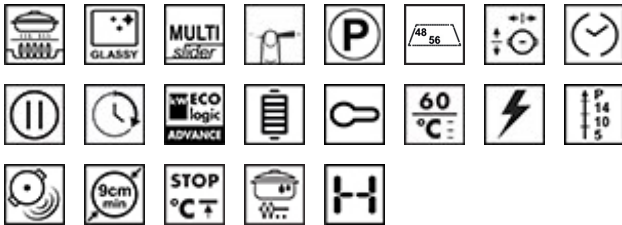

SIM1643DS

Kokeplate, Estetisk linje: Linea, Induksjon, 60 cm, Type innbygging: Ultra-lav profil eller full spyling

TYPE

Produktgruppe: Kokeplate • Mål: 60 cm • Type: Induksjon • Type innbygging: Ultra-lav profil eller full spyling • Strømtilførsel: Elektrisk • EAN-kode: 8017709288181

ESTETISK LINJE

Farge: Sølv • Finish: Glass • Estetisk linje: Linea • Materiale: Glass • Glass Type: 'Glassy' keramikk • Type kontroll innstilling: Multi Slider • Kontrollknapp funksjon: Foran • Skyvebryter: Ja • Skyvebryter: Hvit • Glasskant: Rett kant • Serigrafi farge: Grå

PROGRAMMER/FUNKSJONER

Antall tilberedningssoner: 4 • Antall induksjonstilberedningssoner: 4 • Tidsinnstillingsalternativer: Automatisk avstenging • Antall ekstra hurtige tilberedningssoner: 4 • Antall multisoner: 2 • Av/på-hovedbryter: Ja • Effektnivåer: 9

KAPASITETS-/ENERGIETIKETT

Energiforbruk sone 2: 198 Wh/Kg • Energiforbruk sone 3: 191 Wh/Kg • Energiforbruk sone 4: 195 Wh/Kg

ELEKTRISK TILKOBLING

Elektrisk tilkoblingseffekt (W): 7400 W • Spenning (V): 220-240 V • Spenning: 2 (V): 380-415 V • Frekvens (Hz): 50/60 Hz • Type ledning: Enkel og dobbel fase • Lengde på strømledning (cm): 120 cm