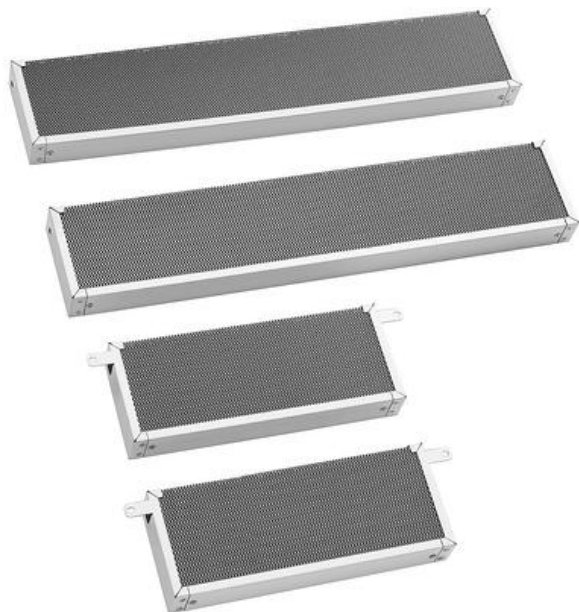

KITFLTKF

Аксессуары, Тип: Угольный фильтр, Вытяжки

ТИП

Семейство продуктов: Аксессуары • Семейство продуктов: Вытяжки • Тип: Угольный фильтр • EAN-код: 8017709234065 •

Угольный фильтр 4 штуки

ЛОГИСТИЧЕСКАЯ ИНФОРМАЦИЯ

Ширина изделия (мм): 575 мм • Глубина изделия (мм): 450 мм • Высота продукта (мм): 20 мм • Размеры изделия (мм):

20x575x450 • Вес нетто: 5.400 кг • Вес брутто (кг): 5.800 кг