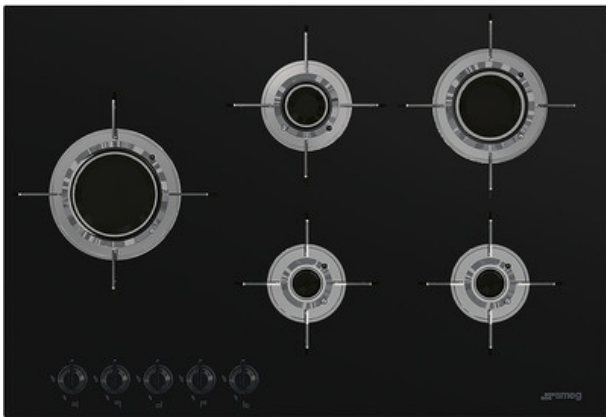

PVL675LCN

Варочная поверхность, Эстетика: Dolce Stil Novo, Газ, 70/75 см, Тип встраивания: Ультранизкий профиль или вровень со столешницей

ТИП

Семейство продуктов: Варочная поверхность • Размеры: 70/75 см • Тип: Газ • Тип встраивания: Ультранизкий профиль или вровень со столешницей • Источник питания: Газ • EAN-код: 8017709217822

ЭСТЕТИКА

Цвет: Черный • Отделка: Стекло • Эстетика: Dolce Stil Novo • Материал: Стекло • Тип стекла: Стеклокерамика • Цвет переключателей: Черный • Тип управления: Поворотные переключатели • Расположение переключателей: Фронтальное • Количество переключателей: 5 • Тип края стекла: Прямой край • Стекло на стали: Да • Решетки: Нержавеющая сталь • Покрытие решеток: Титан • Горелки: Blade Flame • Материал горелок: Латунный • Покрытие горелок: Никель • Цвет сериографии: Серый

ПРОГРАММЫ/ ФУНКЦИИ

Количество зон приготовления: 5 • Количество газовых зон приготовления: 5

ОПЦИИ

Стандартный вырез: 482-486x700-704 мм

ЗОНЫ ПРИГОТОВЛЕНИЯ

Позиция 1-й зоны: Центральная левая • Позиция 2-й зоны: Задняя центральная • Позиция 3-й зоны: Фронтальная центральная
• Позиция 4-й зоны: Задняя правая • Позиция 5-й зоны: Фронтальная правая • Тип 1-й зоны: Газ - ультрабыстрая • Тип 2-й
зоны: Газ - полубыстрая • Тип 3-й зоны: Газ - вспомогательная • Тип 4-й зоны: Газ - быстрая • Тип 5-й зоны: Газ -
вспомогательная • Мощность 1-й зоны: 3.50 кВт • Мощность 2-й зоны: 1.60 кВт • Мощность 3-й зоны: 1.00 кВт • Мощность 4-
й зоны: 2.50 кВт • Мощность 5-й зоны: 1.00 кВт