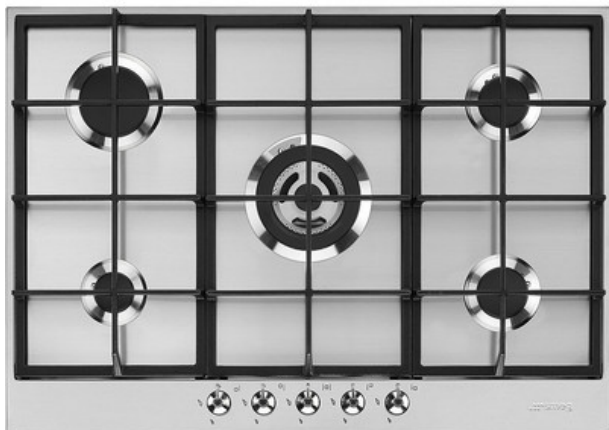

PX375

Варочная поверхность, Эстетика: Classica, Газ, 70/75 см, Тип встраивания: Традиционный

ТИП

Семейство продуктов: Варочная поверхность • Размеры: 70/75 см • Тип: Газ • Тип встраивания: Традиционный • Источник питания: Газ • EAN-код: 8017709252090

ЭСТЕТИКА

Цвет: Нержавеющая сталь • Отделка: Матовая • Эстетика: Classica • Тип нержавеющей стали: Матовая • Материал: Нержавеющая сталь • Цвет переключателей: Эффект нержавеющей стали • Тип управления: Поворотные переключатели • Расположение переключателей: Фронтальное • Количество переключателей: 5 • Решетки: Чугунные • Горелки: Smeg Contemporanea • Материал горелок: Алюминий • Цвет сериографии: Черный

ПРОГРАММЫ/ ФУНКЦИИ

Количество зон приготовления: 5 • Количество газовых зон приготовления: 5

ОПЦИИ

Стандартный вырез: 478-482x555-560 мм

ЗОНЫ ПРИГОТОВЛЕНИЯ

Позиция 1-й зоны: Фронтальная левая • Позиция 2-й зоны: Задняя левая • Позиция 3-й зоны: Центральная • Позиция 4-й зоны: Задняя правая • Позиция 5-й зоны: Фронтальная правая • Тип 1-й зоны: Газ - вспомогательная • Тип 2-й зоны: Газ - быстрая • Тип 3-й зоны: Газ - ультрабыстрая • Тип 4-й зоны: Газ - полубыстрая • Тип 5-й зоны: Газ - полубыстрая • Мощность 1-й зоны: 1.10 кВт • Мощность 2-й зоны: 2.60 кВт • Мощность 3-й зоны: 4.00 кВт • Мощность 4-й зоны: 1.80 кВт • Мощность 5-й зоны: 1.80 кВт