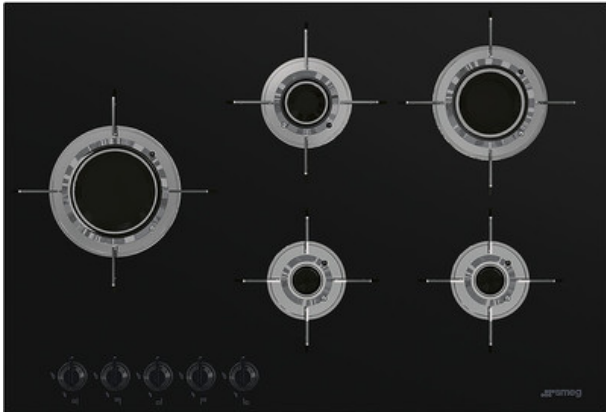

PVL675LCN

Häll, Estetik: Dolce Stil Novo, Gashäll, 70/75 cm, Inbyggnad: Rak kant eller planmontering

TYP

Produktgrupp: Häll • Storlek: 70/75 cm • Typ: Gashäll • Inbyggnad: Rak kant eller planmontering • Strömtillförsel: Gas • EAN-kod: 8017709217822

ESTETISK LINJE

Färg: Svart • Finish: Glas • Estetik: Dolce Stil Novo • Material: Glas • Typ av glas: Keramisk • Färg på kontroller: Svart • Typ av kontroller: Vred • Vredens placering: Front • Antal kontroller: 5 • Typ av glaskant: Rak kant • Glas på stål: Ja • Pannställ: Rostfritt stål • Beläggning på pannställ: Titan • Typ av brännare: Laminar • Material brännare: Mässing • Beläggning på brännare: Nickel • Färg på markeringar: Grå

PROGRAM/FUNKTIONER

Totalt antal zoner: 5 • Antal kokzoner gashäll: 5

ALTERNATIV

Standard inbyggnadsmått: 482-486x700-704 mm

KOKZON

Position zon 1: Mitten vänster • Position zon 2: Mitten bak • Position zon 3: Mitten fram • Position zon 4: Höger bak • Position zon 5: Höger fram • Typ zon 1: Gas - URP • Typ zon 2: Gas - SRD • Typ zon 3: Gas - AUX • Typ zon 4: Gas - RP • Typ zon 5: Gas - AUX • Effekt zon 1: 3.50 kW • Effekt zon 2: 1.60 kW • Effekt zon 3: 1.00 kW • Effekt zon 4: 2.50 kW • Effekt zon 5: 1.00 kW