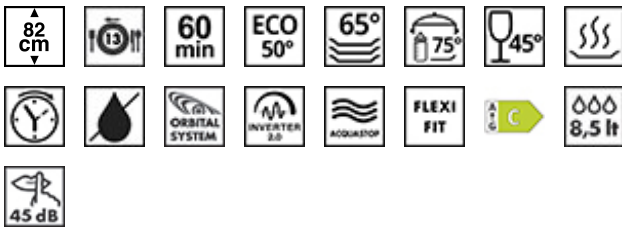

STL251C

Diskmaskin, Universiell, Helintegrerad, 60 cm, Antal kuvert: 13, Svart, C

PRODUKTIDENTITET

TYP

Produktgrupp: Diskmaskin • Kommersiell höjd: 82 cm • Antal kuvert: 13 • Installation: Helintegrerad • Kommersiell bredd: 60 cm • Snickerilucka: Ingår ej • EAN-kod: 8017709306922

ESTETISK LINJE

Färg: Svart • Finish: Svart • Estetik: Universiell • Färg frontpanel: Svart • Typ av dörr: Galvaniserad • Färg på LED-display: Vit • Knappfärg: Svart

PROGRAM/FUNKTIONER

Antal program: 5 • Full express – 60 minuter: Ja • Eco: Ja • Mix: Ja • Hygien 99,9 %: Ja • Kristall: Ja • Temperatur för disk: 45, 50, 65, 75 °C

ALTERNATIV

Extra torr: Ja • Fördröjd start: 3-6-9 timmar med automatisk sköljning

KORGAR

Antal korgar: 2 • Färg på korgar: Grå • Färg på korgens delar: Grå • Handtag: På den övre- och undre korgen • Överkorg: Med fasta tallrikshållare • Glashållare: Ja • Nivåjustering av överkorg: På tre horisontella nivåer • Nederkorg: Med två fällbara ställ • Maxstorlek på disk i överkorg: 25,0 cm • Nederkorg med anti-droppinsats: Ja • Maxdiameter på tallrik i underkorg: 30,0 cm • Bestickskorg: Ja • Färg på innerdetaljer: Blå

ELEKTRISK ANSLUTNING

Anslutningseffekt: 1800 W • Spänning: 220-240 V • Typ av anslutning: 1-fas • Frekvens: 50 Hz • Sladdens längd: 140 cm

STATISTISKA ATTRIBUT

Ljudnivå: 45 - 47 dB(A)

LOGISTISK INFORMATION